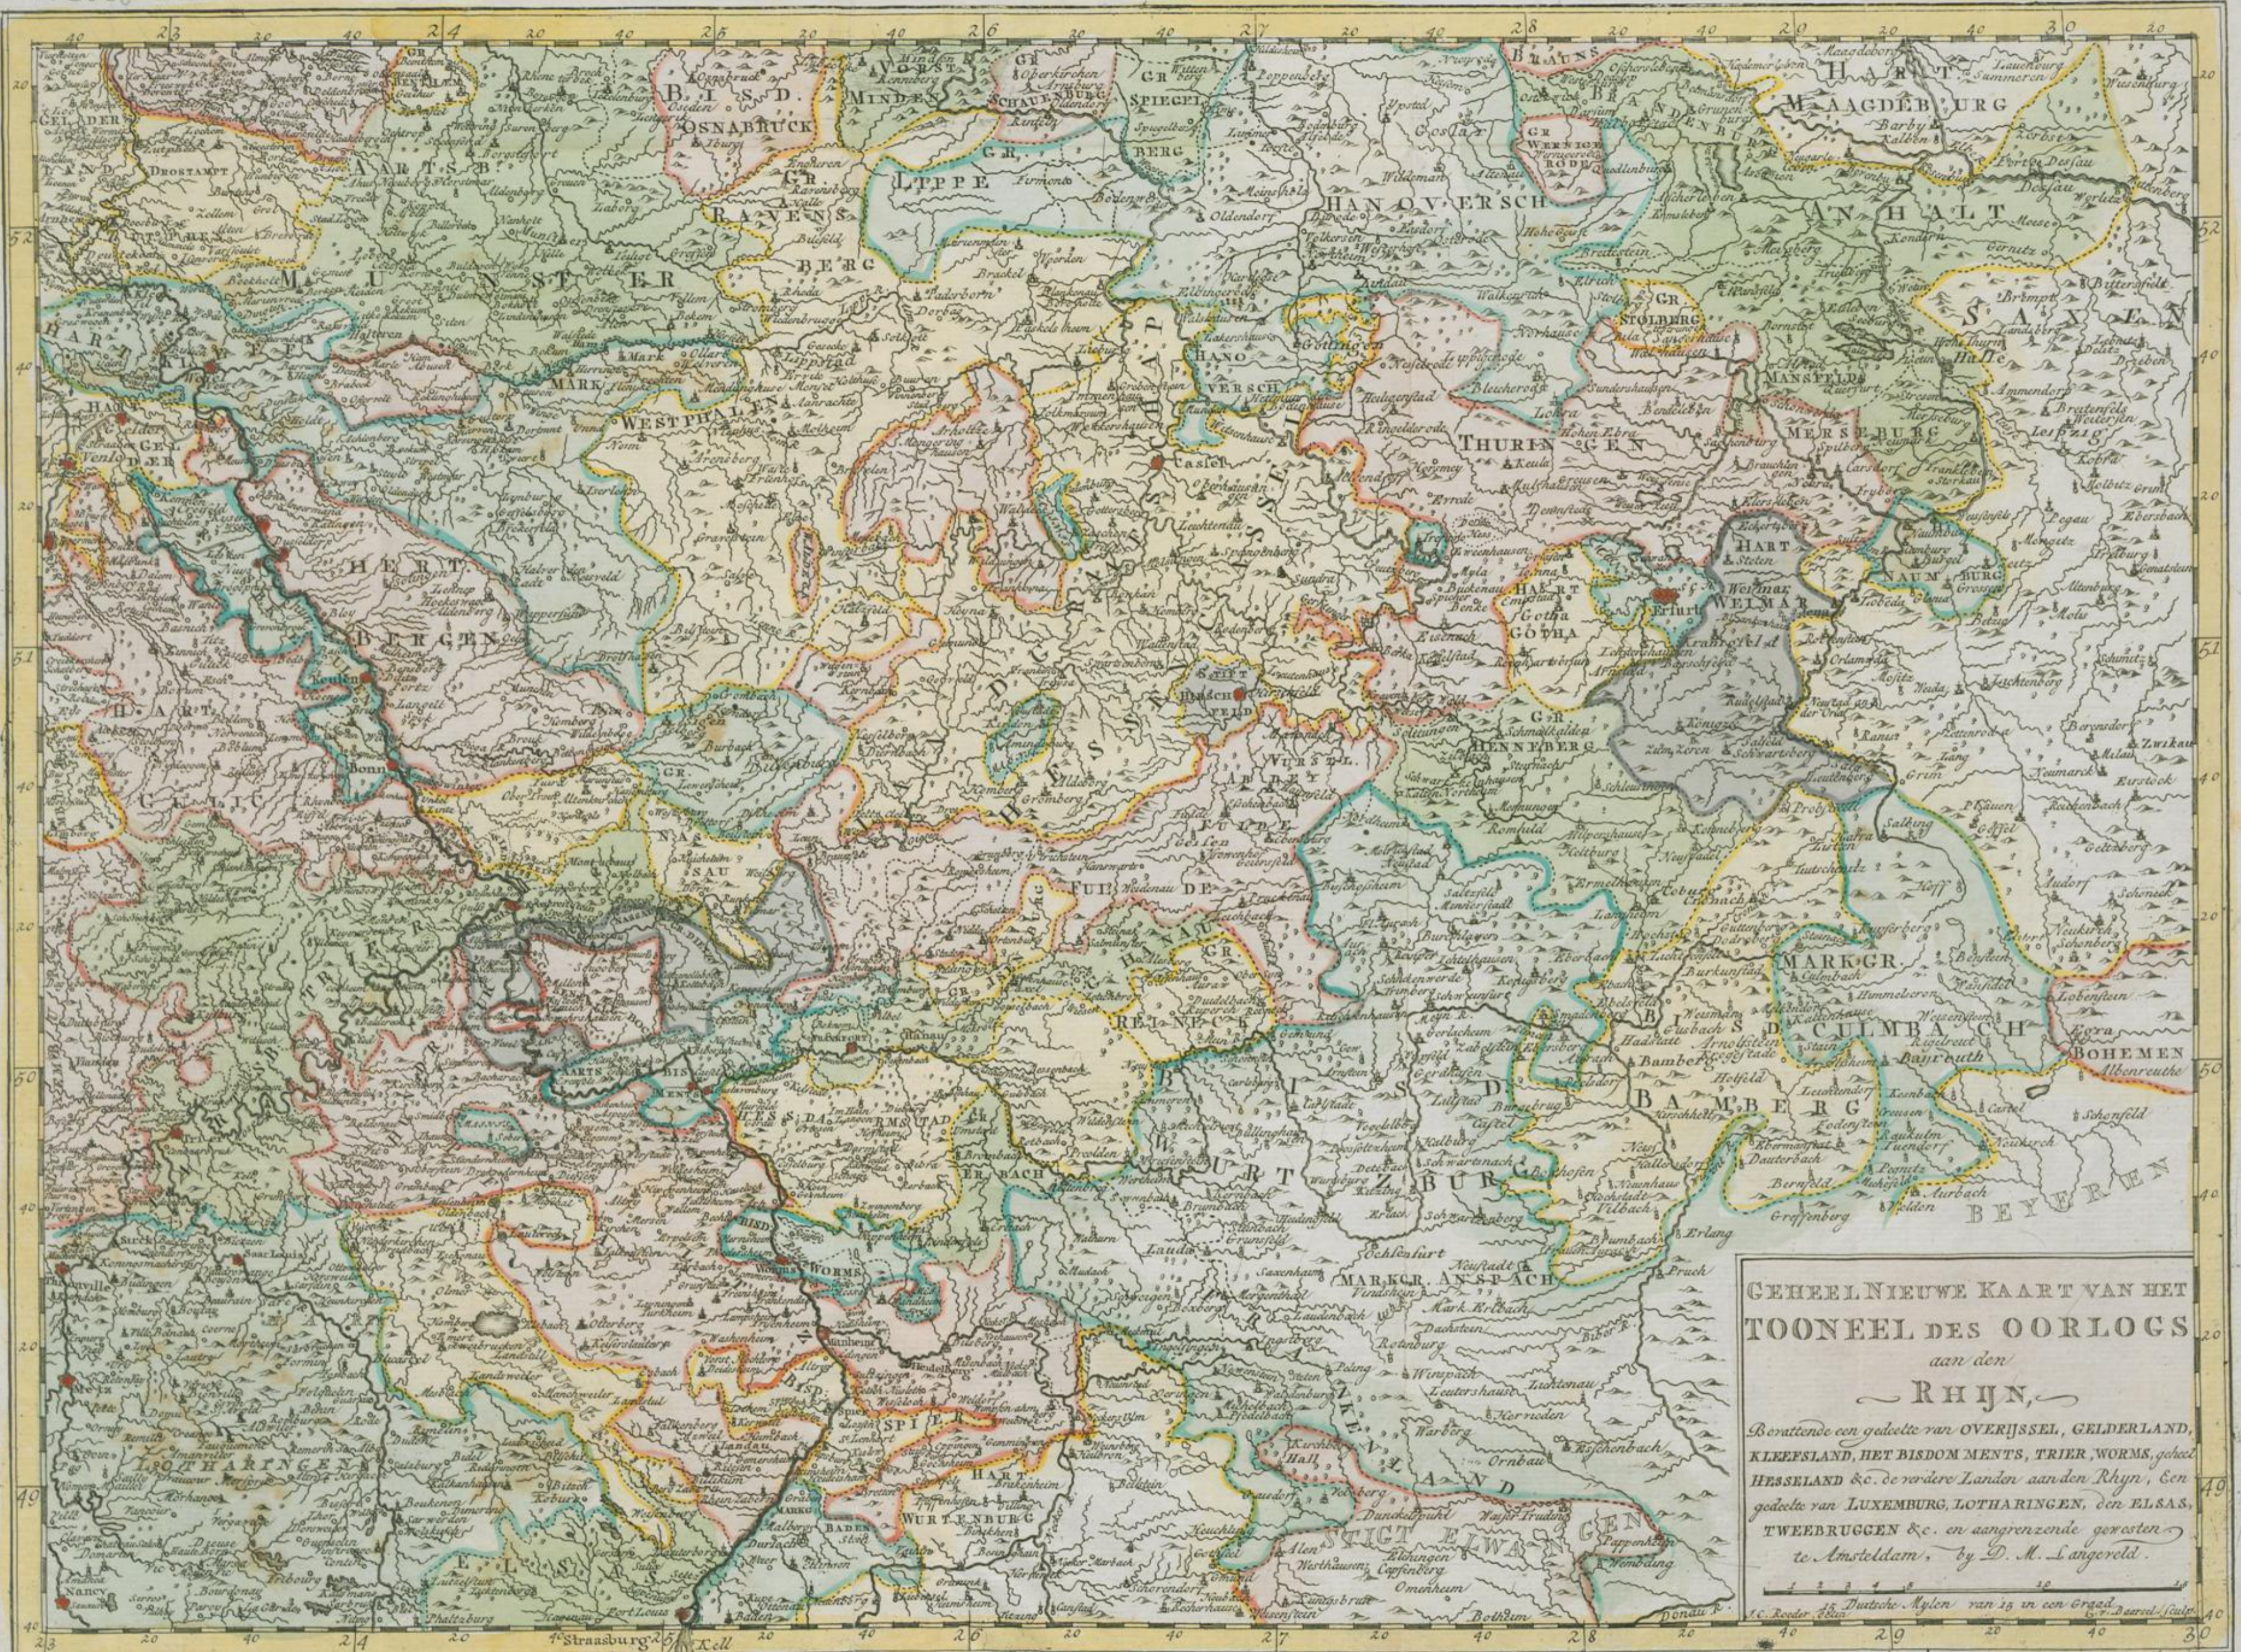

196 K 2326 SOM

GEHEEL NIEUWE KAART VAN HET
TOONEEL DES OORLOGS
aan den
RHYN

Bevattende een gedeelte van OVERIJSEL, GELDERLAND,
KLEEFSLAND, HET BISDOM MENTS, TRIER, WORMS, geheel
HESSLAND &c. de noordere Landen aan den Rhyne, Een
gedeelte van LUXEMBURG, LOTHARINGEN, den ELSAS,
TWEEBRUGGEN &c. en aangrenzende geresten
te Amsteldam, by D. M. Langereld.

1:100,000
1:100,000
1:100,000

111