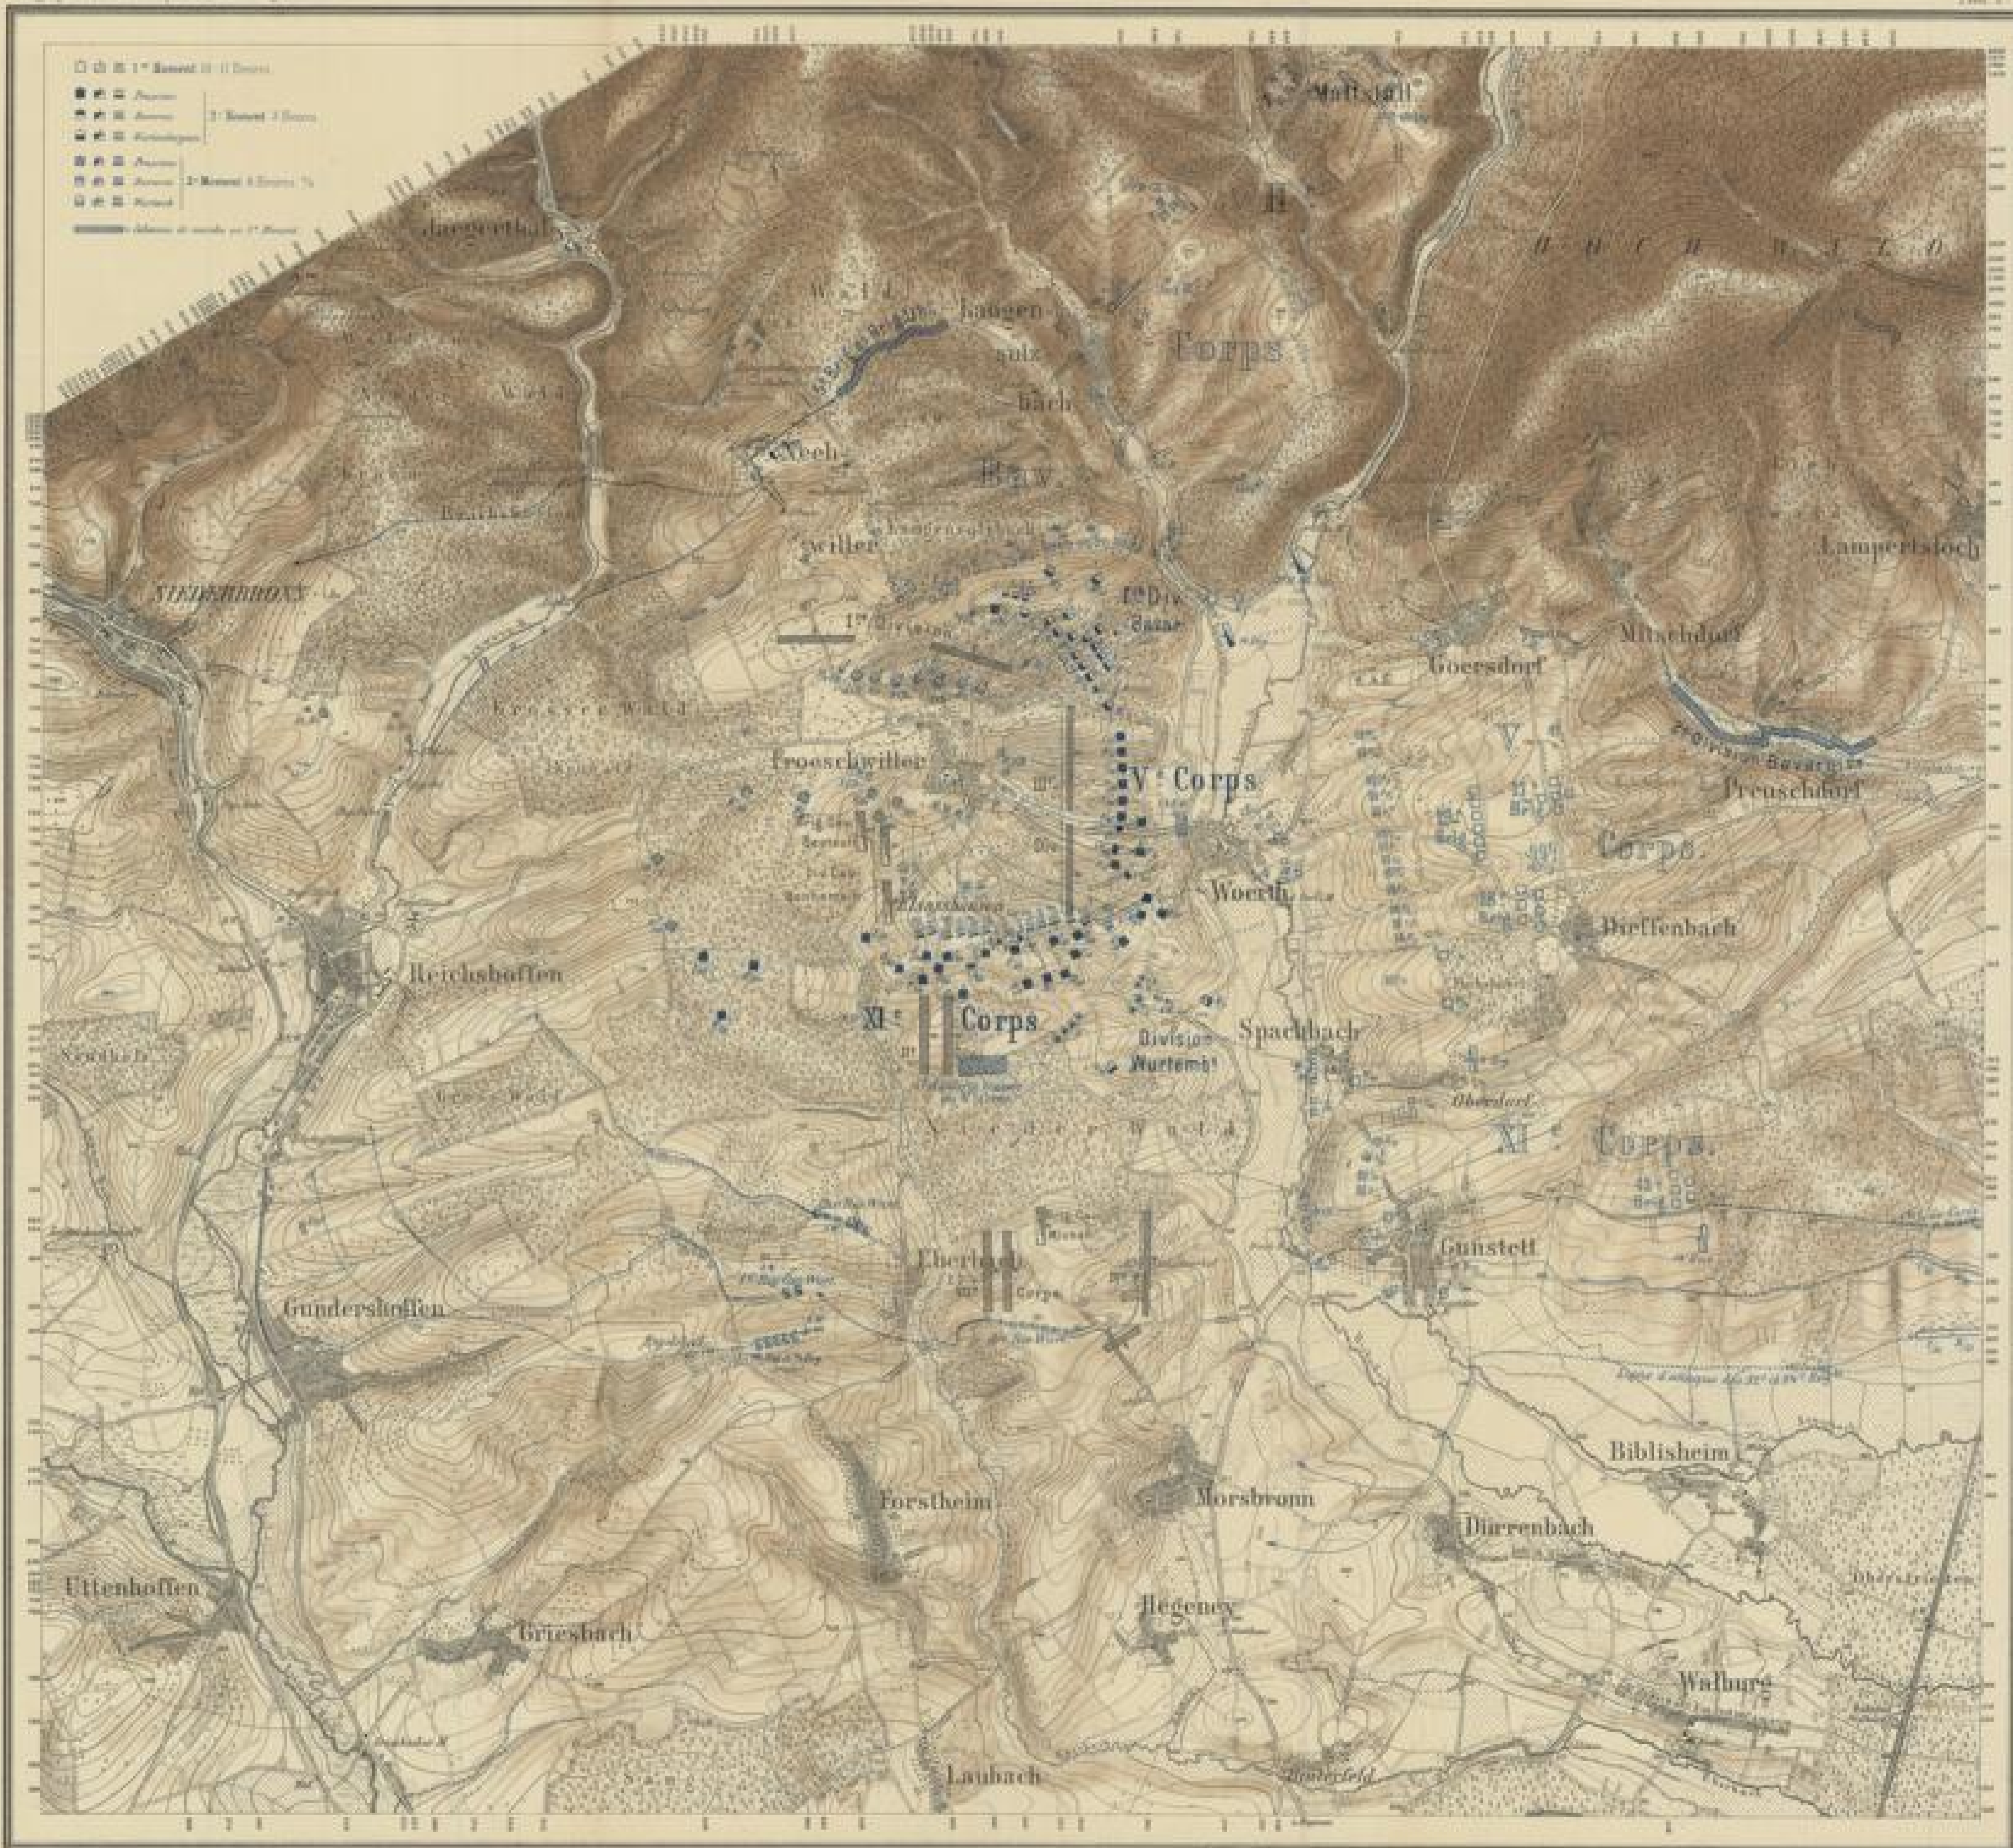

BATAILLE DE WOERTH.

Carte Prusse-Allemagne de 1870-71
rédigée par le Service historique du Grand Etat-Major Prussien.

Carte de 1870-71 sur la bataille de Woerth.

Description de la carte de la bataille de Woerth, indiquant les positions des troupes prussiennes et françaises, les lignes de bataille, et les lieux stratégiques. La carte est accompagnée d'une échelle de 1:25000 et d'une légende détaillée.

Légende

1er Bataillon	2es Bataillon	3es Bataillon	4es Bataillon	5es Bataillon	6es Bataillon	7es Bataillon	8es Bataillon	9es Bataillon	10es Bataillon	11es Bataillon	12es Bataillon	13es Bataillon	14es Bataillon	15es Bataillon	16es Bataillon	17es Bataillon	18^{es} Bataillon	19^{es} Bataillon	20^{es} Bataillon