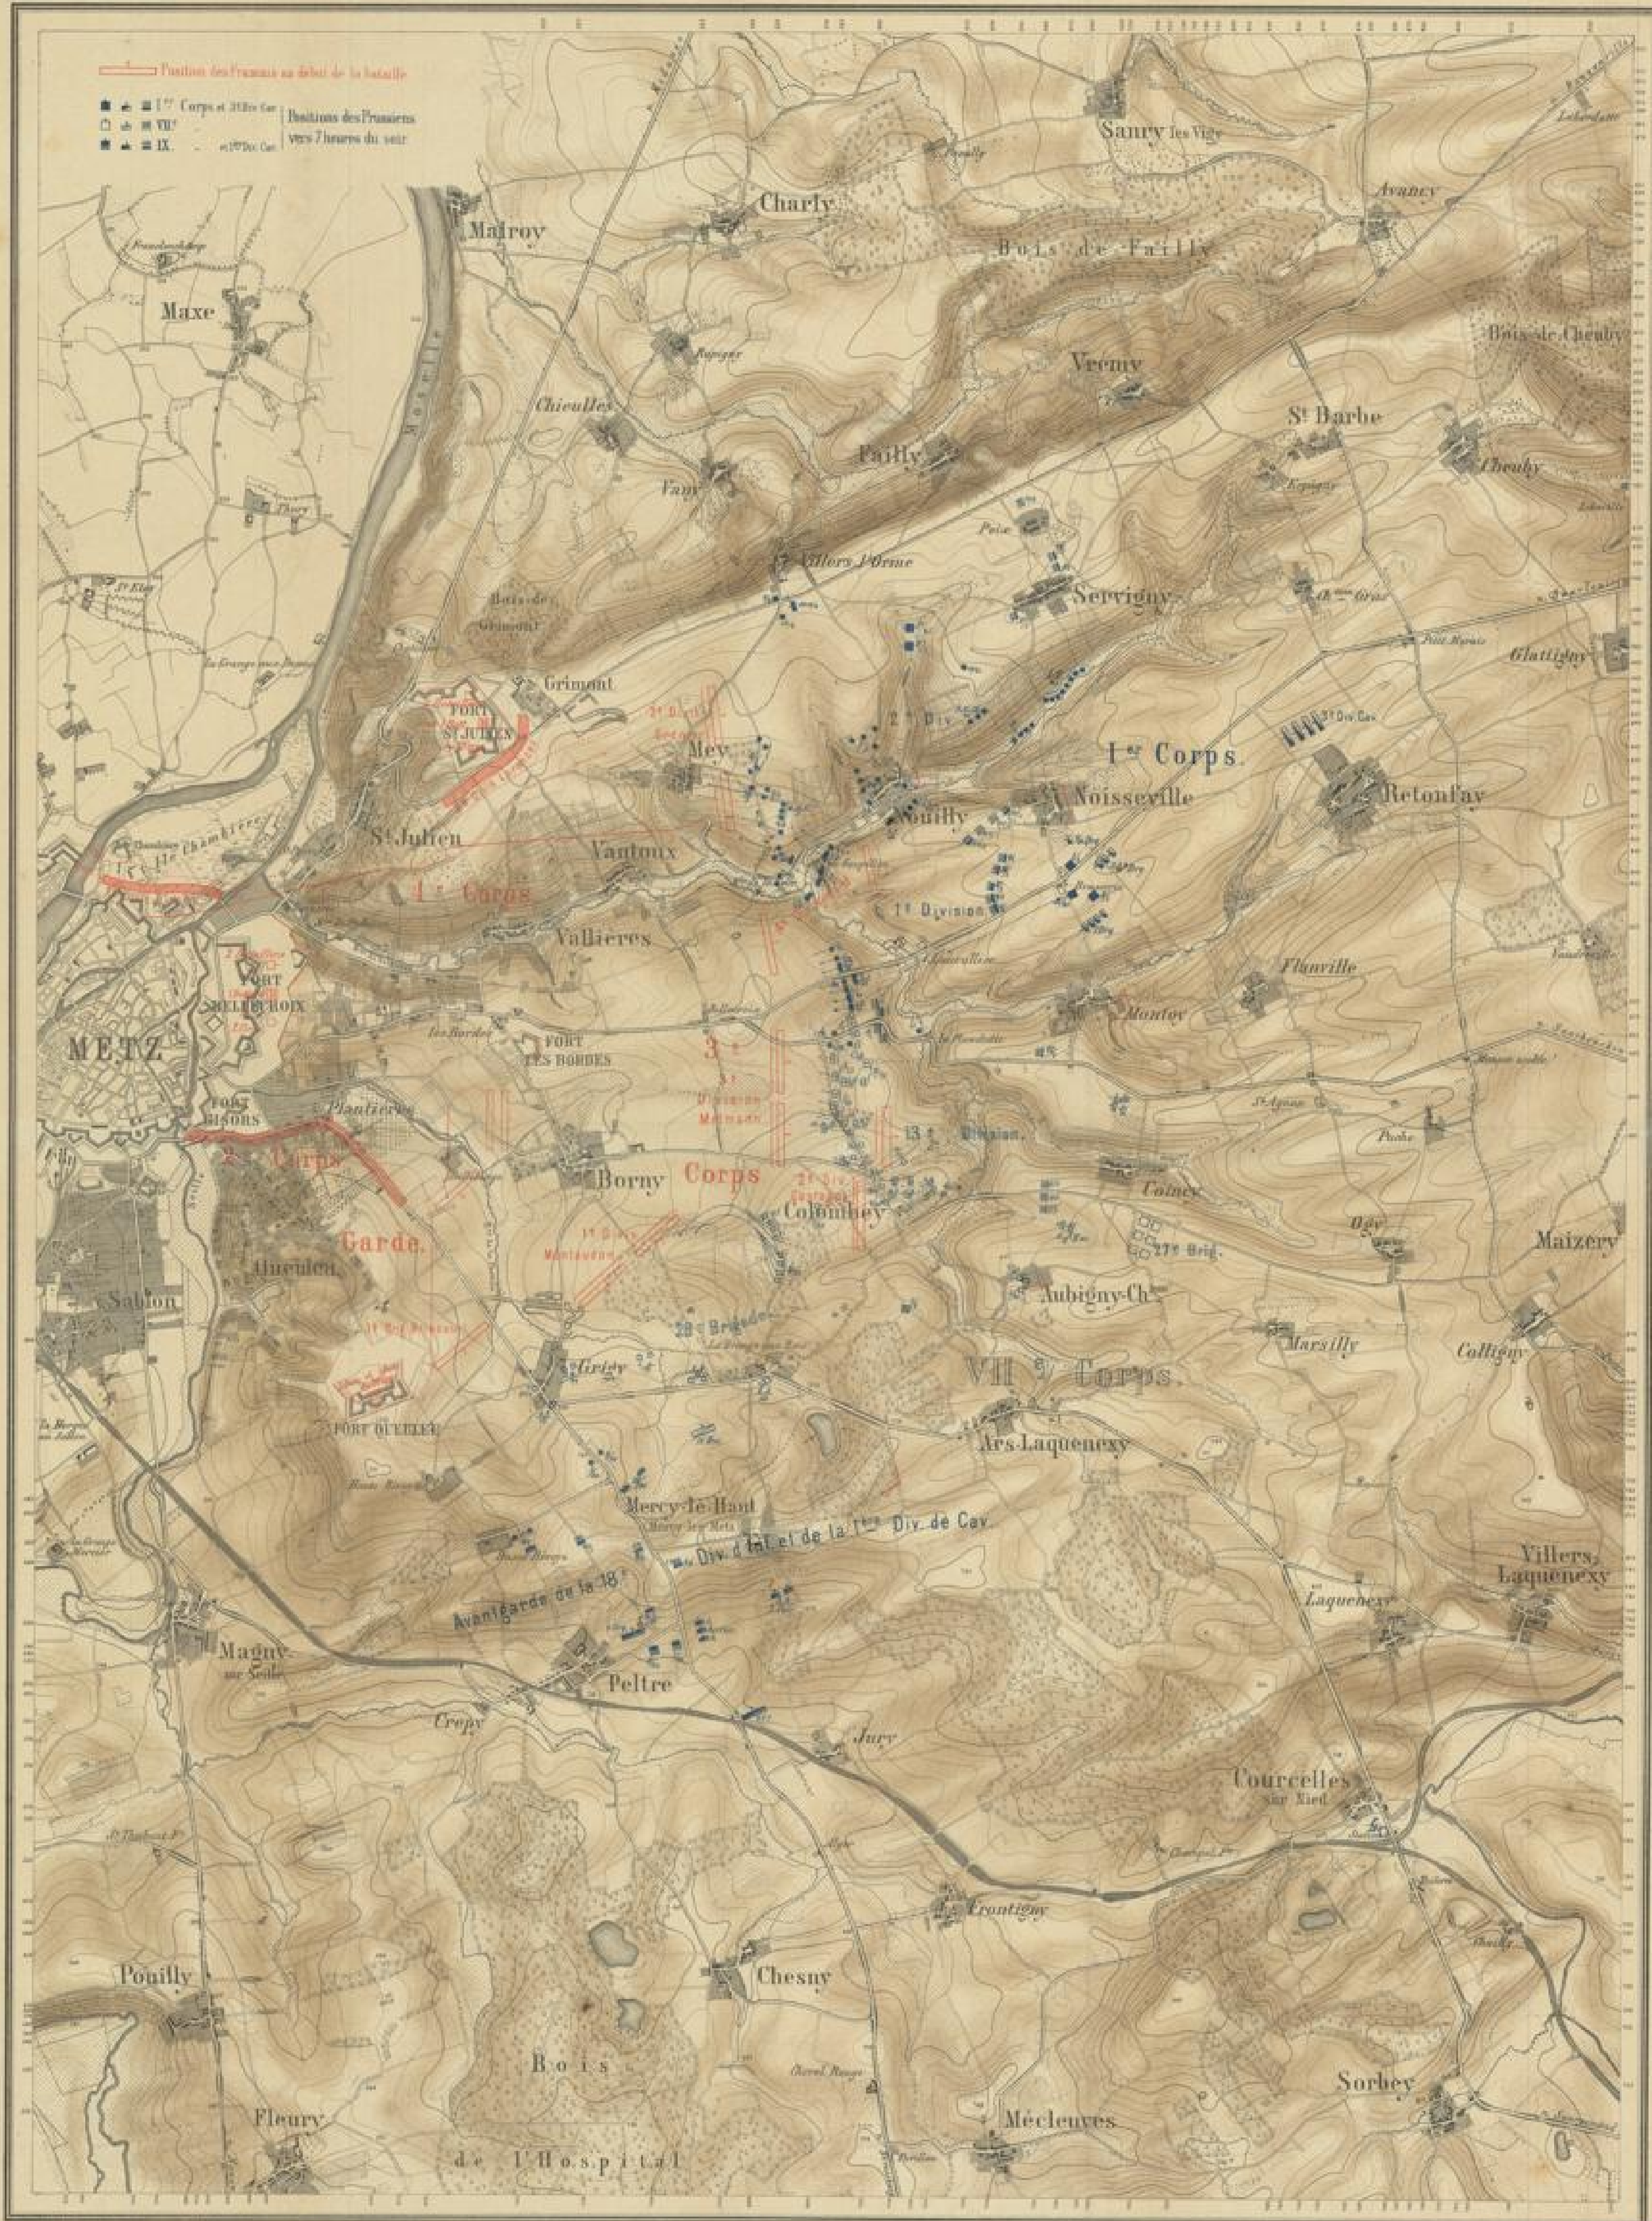

# BATAILLE DE COLOMBEY-NOUILLY.

Carte France (Année de 1870-71)  
révisée par la Section Historique du Grand Etat-Major Français.

— Position des Français au début de la bataille

■ 1<sup>er</sup> Corps et 21<sup>es</sup> Div. Cav.  
 □ 7<sup>es</sup> Div. Cav.  
 ■ IX. 1<sup>er</sup> Div. Cav.

■ Positions des Prussiens  
 vers 7 heures du soir

Echelle de 1 : 25000

Echelle de Texte

Échelle de 1 : 25000