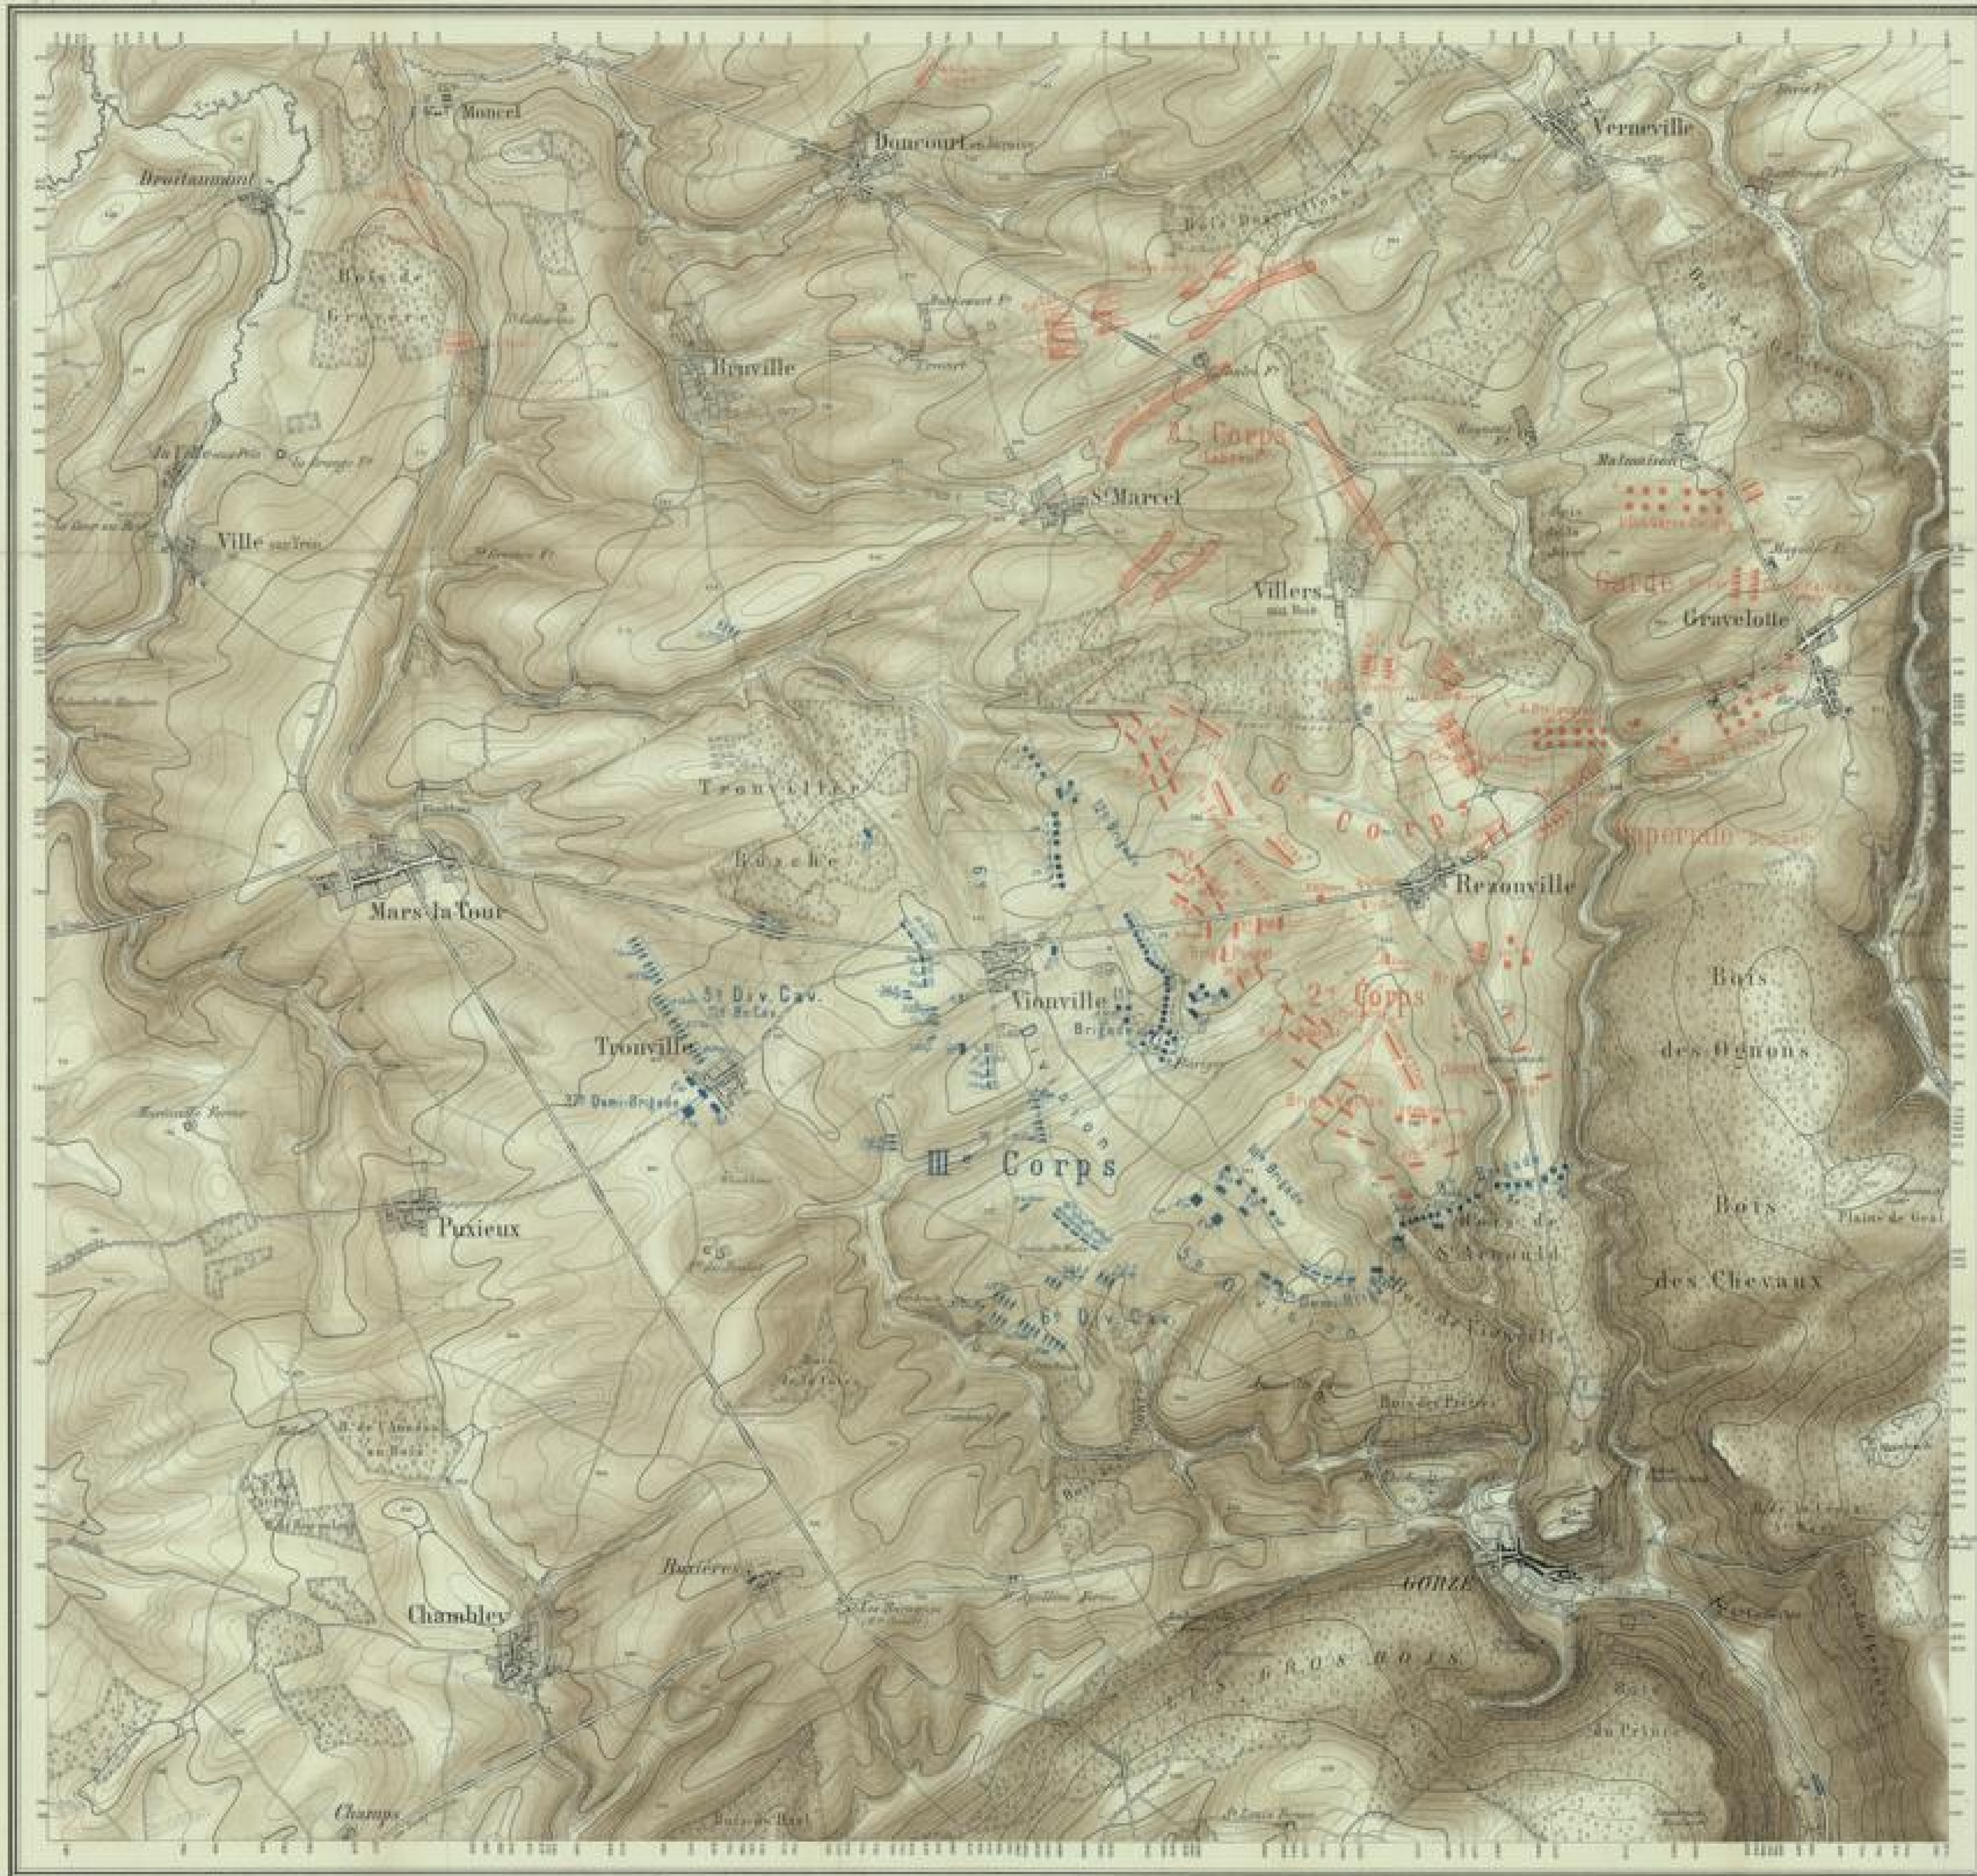

# BATAILLE DE VIONVILLE-MARS LA TOUR.

(Positions des deux Armées, vers midi)

Plan. 5A

Échelle 1:25000

Échelle de 1:25000

Échelle de Poste

**Légende**  
 Al. (Rouge) ...  
 (Blue symbols for various military units and terrain features)

Échelle 1:25000