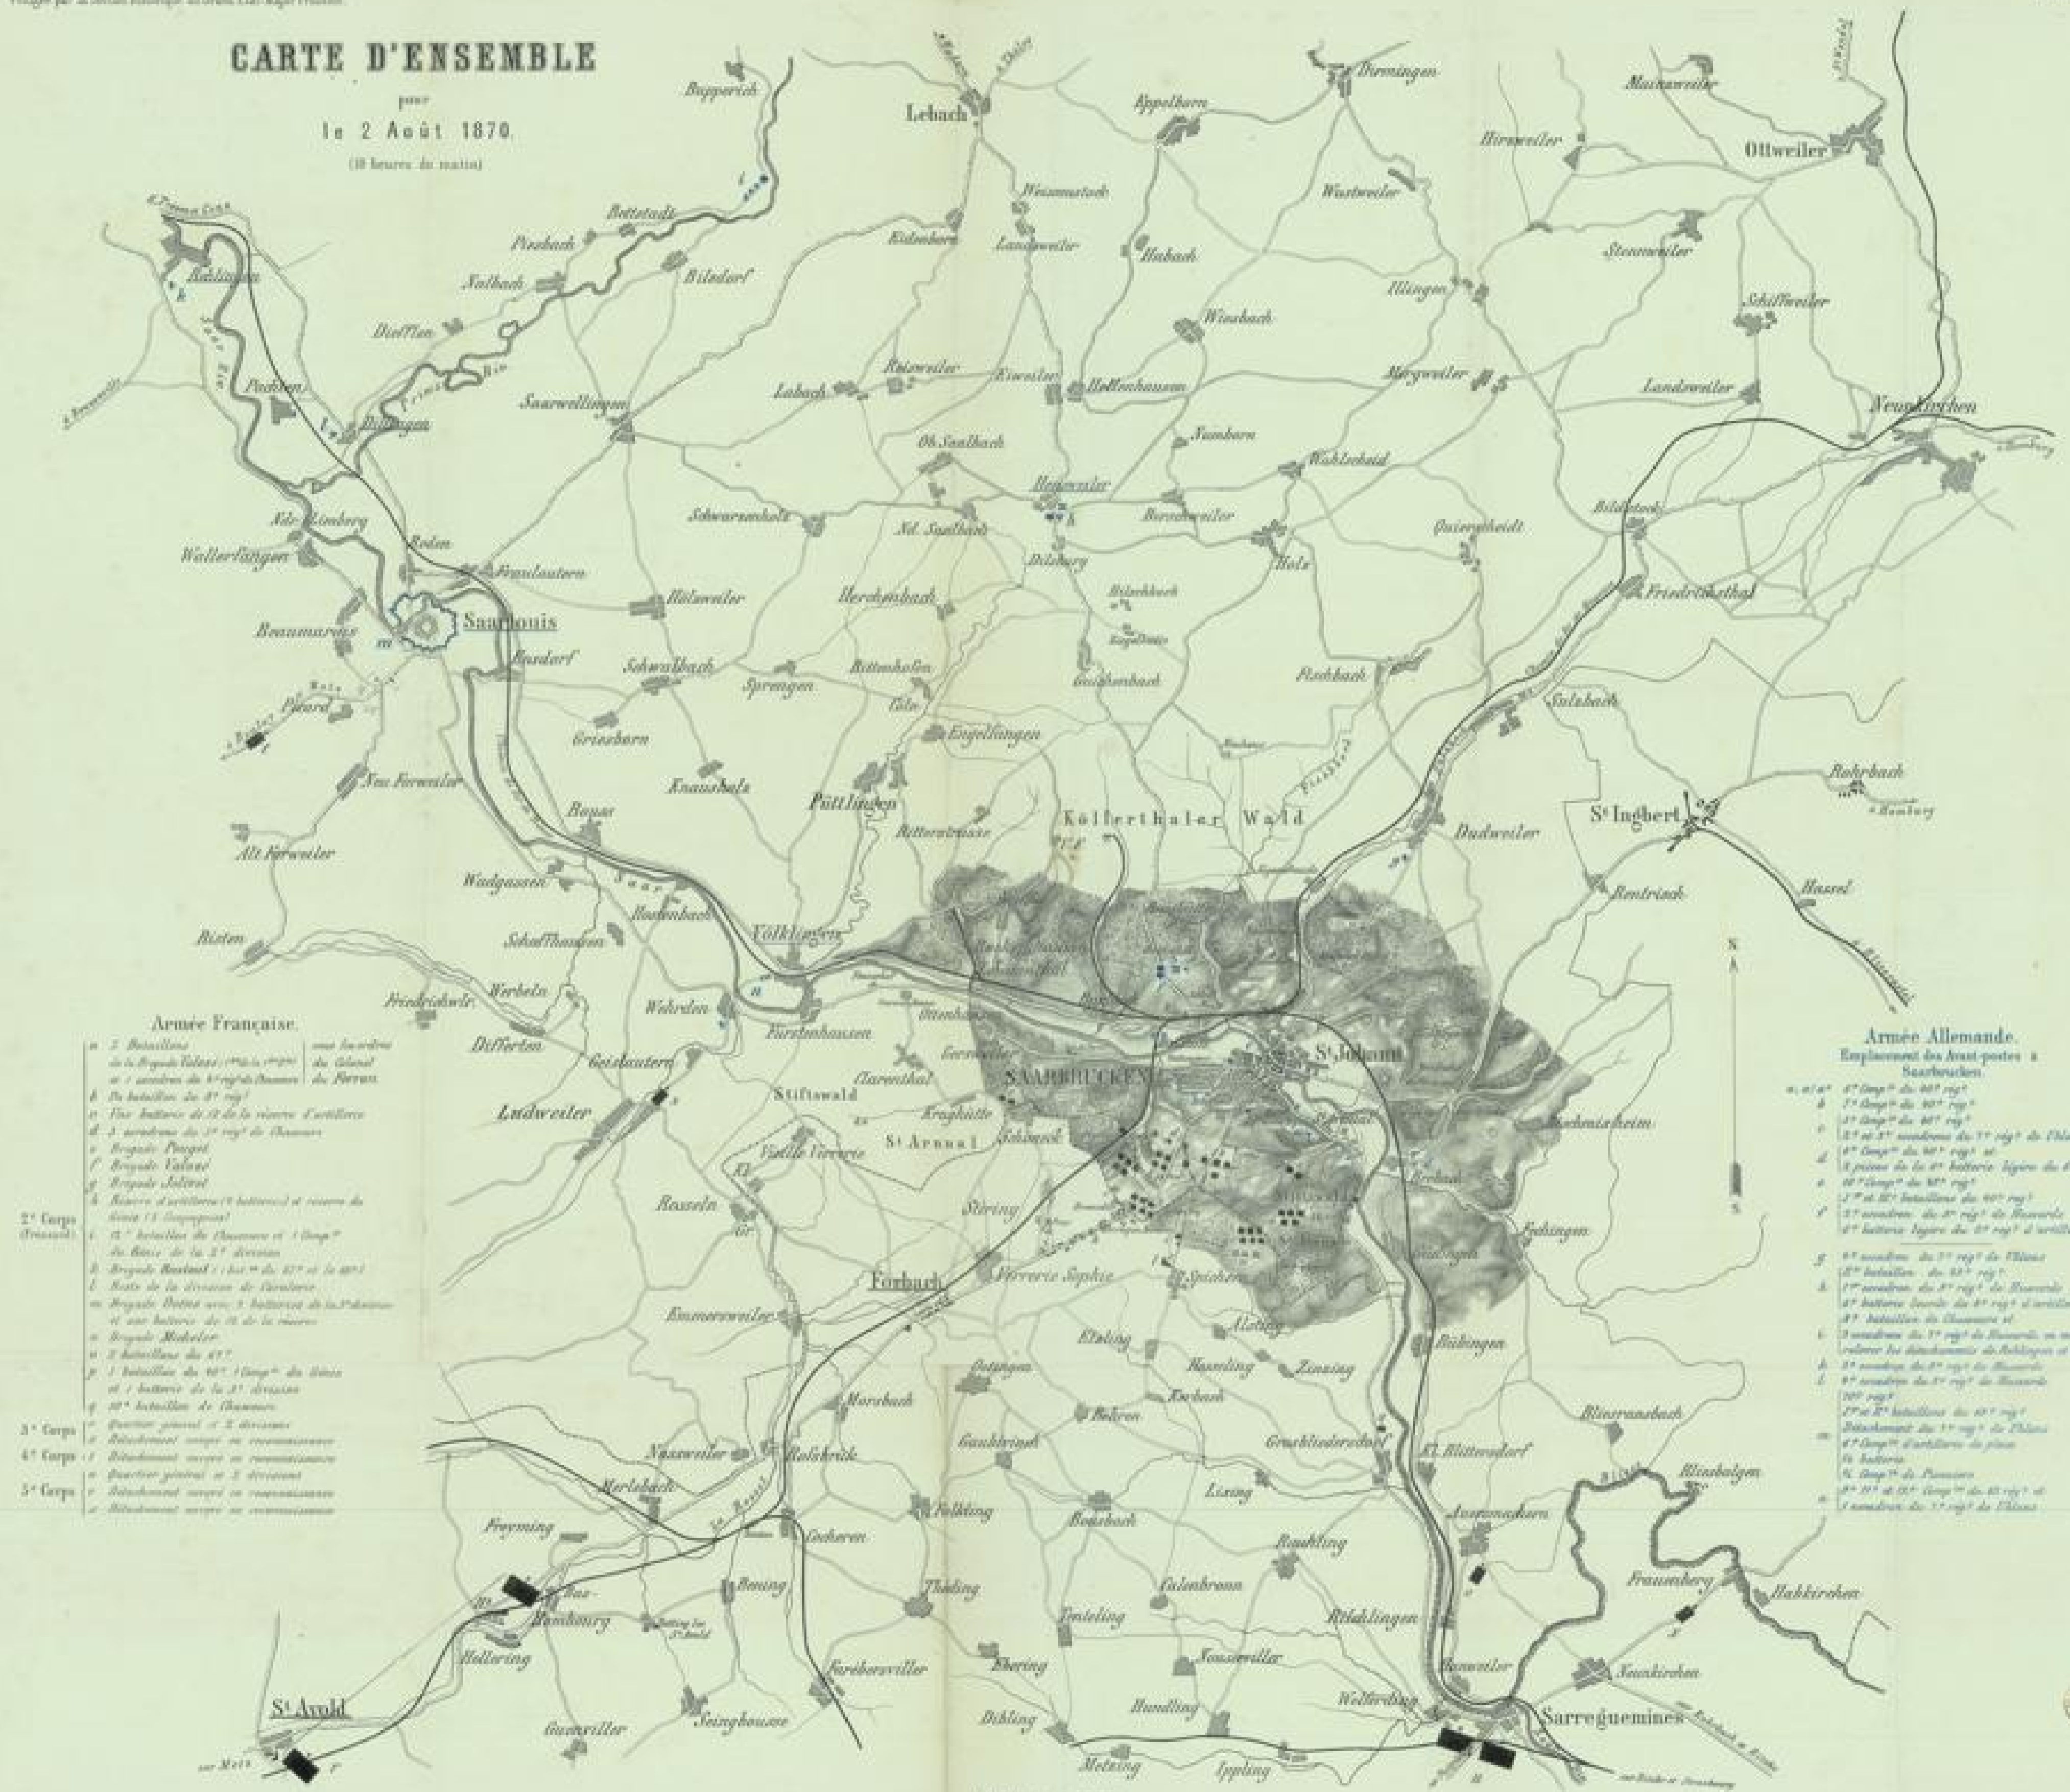

CARTE D'ENSEMBLE

pour
le 2 Août 1870.
(10 heures du matin)

Armée Française.

- a. 2 Bataillons de la Brigade Volontaire (1864-1866) de la Garde de la Seine
- b. 1 bataillon de 40 régiments de la Garde de la Seine
- c. 2 Bataillons de 40 régiments
- d. 10 Bataillons de 12 de la réserve d'artillerie
- e. 2 bataillons de 2^e rég^t de Chasseurs
- f. Brigade Flévy
- g. Brigade Volant
- h. Brigade Soland
- i. Bataillon d'artillerie (1 bataillon et réserve de 1200 hommes)
- j. 12^e bataillon de Chasseurs et 1 Comp^g de Bataillon de la 2^e division
- k. Brigade Rastbach (1 batⁿ de 40^e et la 40^e)
- l. Bataillon de la division de Chasseurs
- m. Brigade Datta avec 2 batteries de la 2^e division et une batterie de 12 de la réserve
- n. Brigade Michel
- o. 2 Bataillons de 40^e
- p. 1 Bataillon de 40^e (Comp^g de Bataillon et 1 batterie de la 2^e division)
- q. 40^e bataillon de Chasseurs
- r. Bataillon général et 2 divisions
- s. Bataillon général et 2 divisions
- t. Bataillon général et 2 divisions
- u. Bataillon général et 2 divisions
- v. Bataillon général et 2 divisions